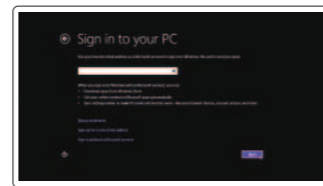

2 Finish Windows setup

Terminer l'installation de Windows | Selesaikan penataan Windows
Dokončajte namestitve sistema Windows | Windows kurulumunu tamamlayın

Enable security and updates

Activez la sécurité et les mises à jour
Aktifkan pengamanan dan pemutakhiran
Omogočite varnost in posodobitve
Güvenlik ve güncellemeleri etkinleştirin

Connect to your network

Connectez-vous à votre réseau
Hubungkan ke jaringan Anda
Povežite računalnik z omrežjem
Ağınıza bağlanın

Sign in to your Microsoft account or create a local account

Connectez-vous à votre compte Microsoft ou créez un compte local
Masuk ke dalam akun Microsoft Anda atau buat akun lokal
Vpišite se v svoj račun Windows ali ustvarite lokalni račun
Microsoft hesabınızı kullanarak oturum açın ya da yerel bir hesap oluşturun